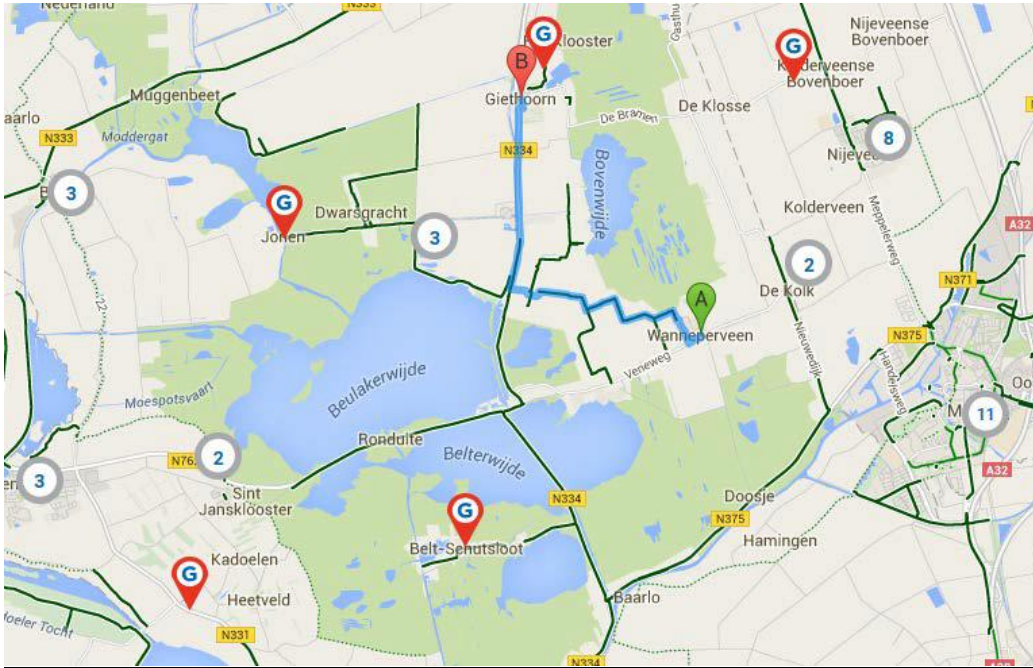

Waterpark Beulaeke Haven, Veneweg 292 Wanneperveen; 0522-281815

<http://www.waterparkbeulaekehaven.nl/>

Watervilla's Belterwiede, Veneweg 191 Wanneperveen; 0522 281714 info@cafebelterwiede.nl

Motel Zwartewater, De Vlakte 20, Zwartsluis, 038-386.64.44. <http://www.hotel-zwartewater.nl>

Hotel De Reisiger in Meppel (van Joost en Titia Eilander; de pachters van Pav. Aan 't Wiede!) Dirk Jakobsstraat 6, 7941 KJ Meppel 0522 74 54 20 <http://www.hoteldereisiger.nl/>

Bed&Breakfast (alleen) via vrienden op de fiets slechts € 19,= pppd